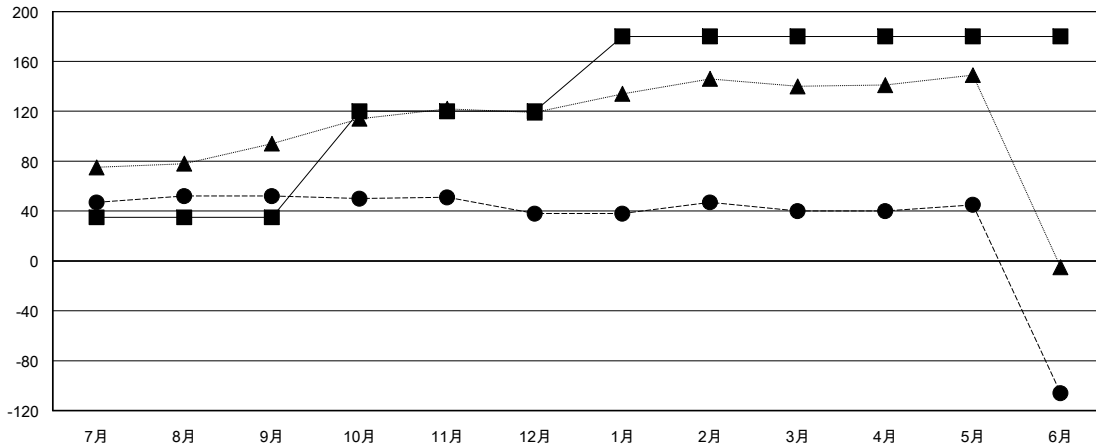

# MONTHLY MEMBERSHIP PROGRESS REPORT

District 335 C

Results as of: 06/30/2019

GMT: MASAYOSHI MARUYAMA, YASUHISA NAKAMURA

地域 JAPAN

GMT会則地域

クラブ			
結果 : 2018-2019			
四半期	新クラブ目標	新クラブ	解散クラブ
7月/8月/9月	0	0	0
10月/11月/12月	0	0	0
1月/2月/3月	0	0	0
4月/5月/6月	0	0	2

名			
結果 : 2018-2019			
四半期	会員純増目標	会員増強実績	退会者(転籍を含む) 実際
7月/8月/9月	35	123	62
10月/11月/12月	85	41	54
1月/2月/3月	60	48	44
4月/5月/6月	0	50	195

新クラブ目標及び実績累計

会員目標及び実績累計

解散クラブ: 2	84 CLUBS OF 109 一名以上の新会員を登録	男女別 男性 3,208 (82.79%) 女性 667 (17.21%) 女性%年度目標: 20%
退会者 物故会員 42 クラブ解散 17 その他 296 合計 355	<a href="#">会員累計データを見るには、ここをクリック</a>	世帯主/家族会員合計 710 国際会費半額の家族会員 362