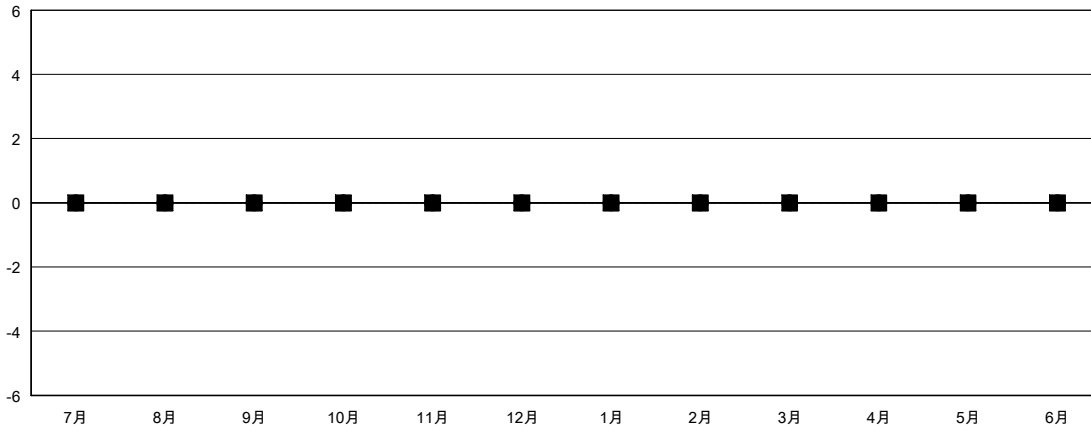

# MONTHLY MEMBERSHIP PROGRESS REPORT

District 335 C

Results as of: 06/30/2019

GMT: MASAYOSHI MARUYAMA, YASUHISA NAKAMURA

地域 JAPAN

GMT会則地域

クラブ			
結果 : 2018-2019			
四半期	新クラブ目標	新クラブ	解散クラブ
7月/8月/9月	0	0	0
10月/11月/12月	0	0	0
1月/2月/3月	0	0	0
4月/5月/6月	0	0	2

名			
結果 : 2018-2019			
四半期	会員純増目標	会員増強実績	退会者(転籍を含む) 実際
7月/8月/9月	35	123	62
10月/11月/12月	85	41	54
1月/2月/3月	60	48	44
4月/5月/6月	0	50	195

新クラブ目標及び実績累計

会員目標及び実績累計

解散クラブ: 2	84 CLUBS OF 109 一名以上の新会員を登録	男女別 男性 3,208 (82.79%) 女性 667 (17.21%) 女性%年度目標: 20%
退会者 物故会員 42 クラブ解散 17 その他 296 合計 355	<a href="#">会員累計データを見るには、ここをクリック</a>	世帯主/家族会員合計 710 国際会費半額の家族会員 362